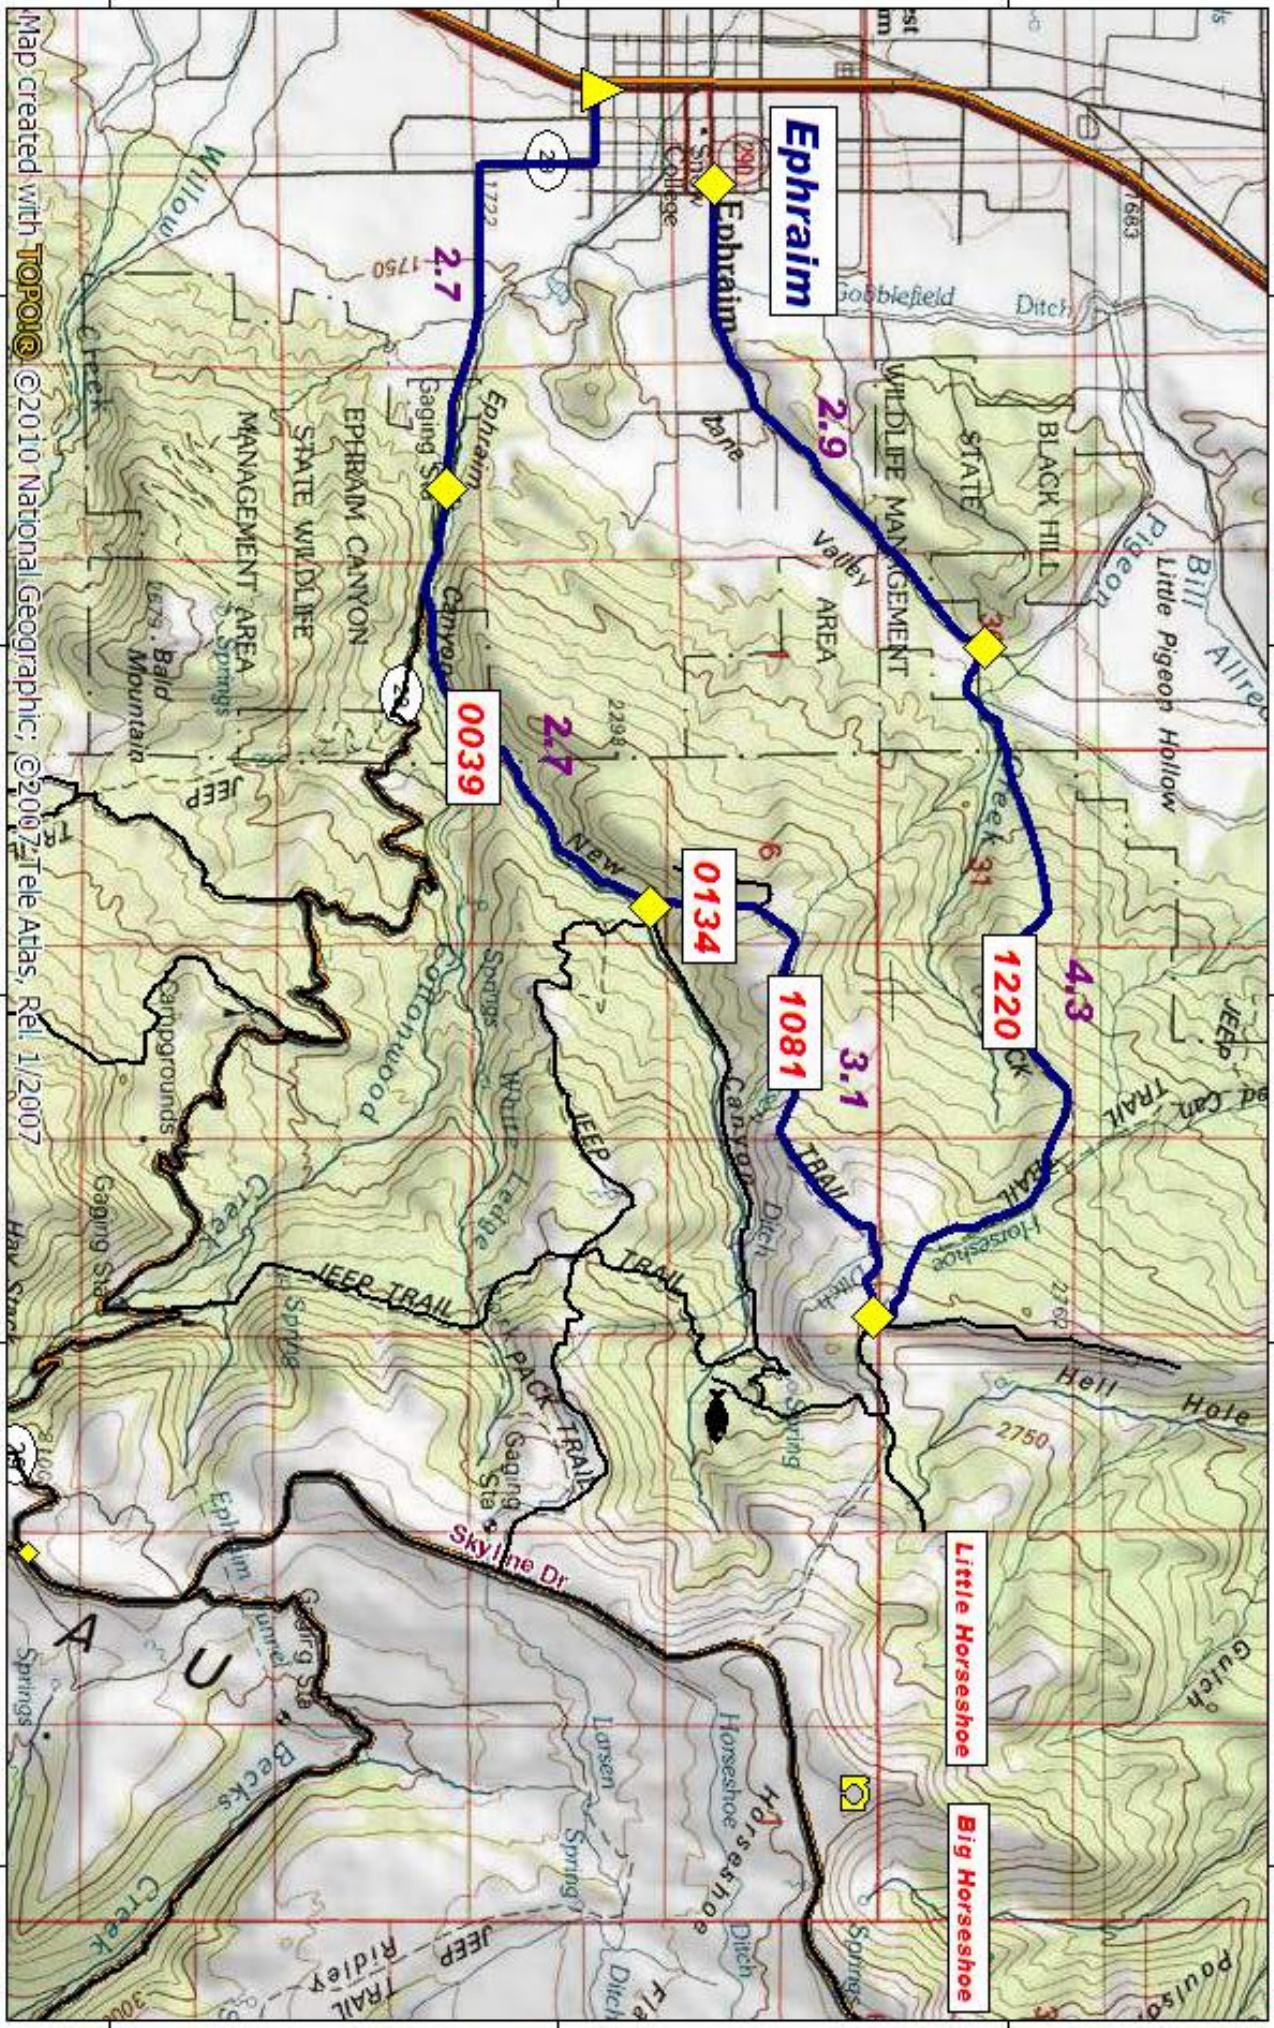

Hell Hole - Elevation 9,160'

111.56667° W 111.53333° W 111.50000° W 111.46667° W WGS84 111.41667° W

111.56667° W 111.53333° W 111.50000° W 111.46667° W WGS84 111.41667° W

08/31/11
11 1/2°
TN MN